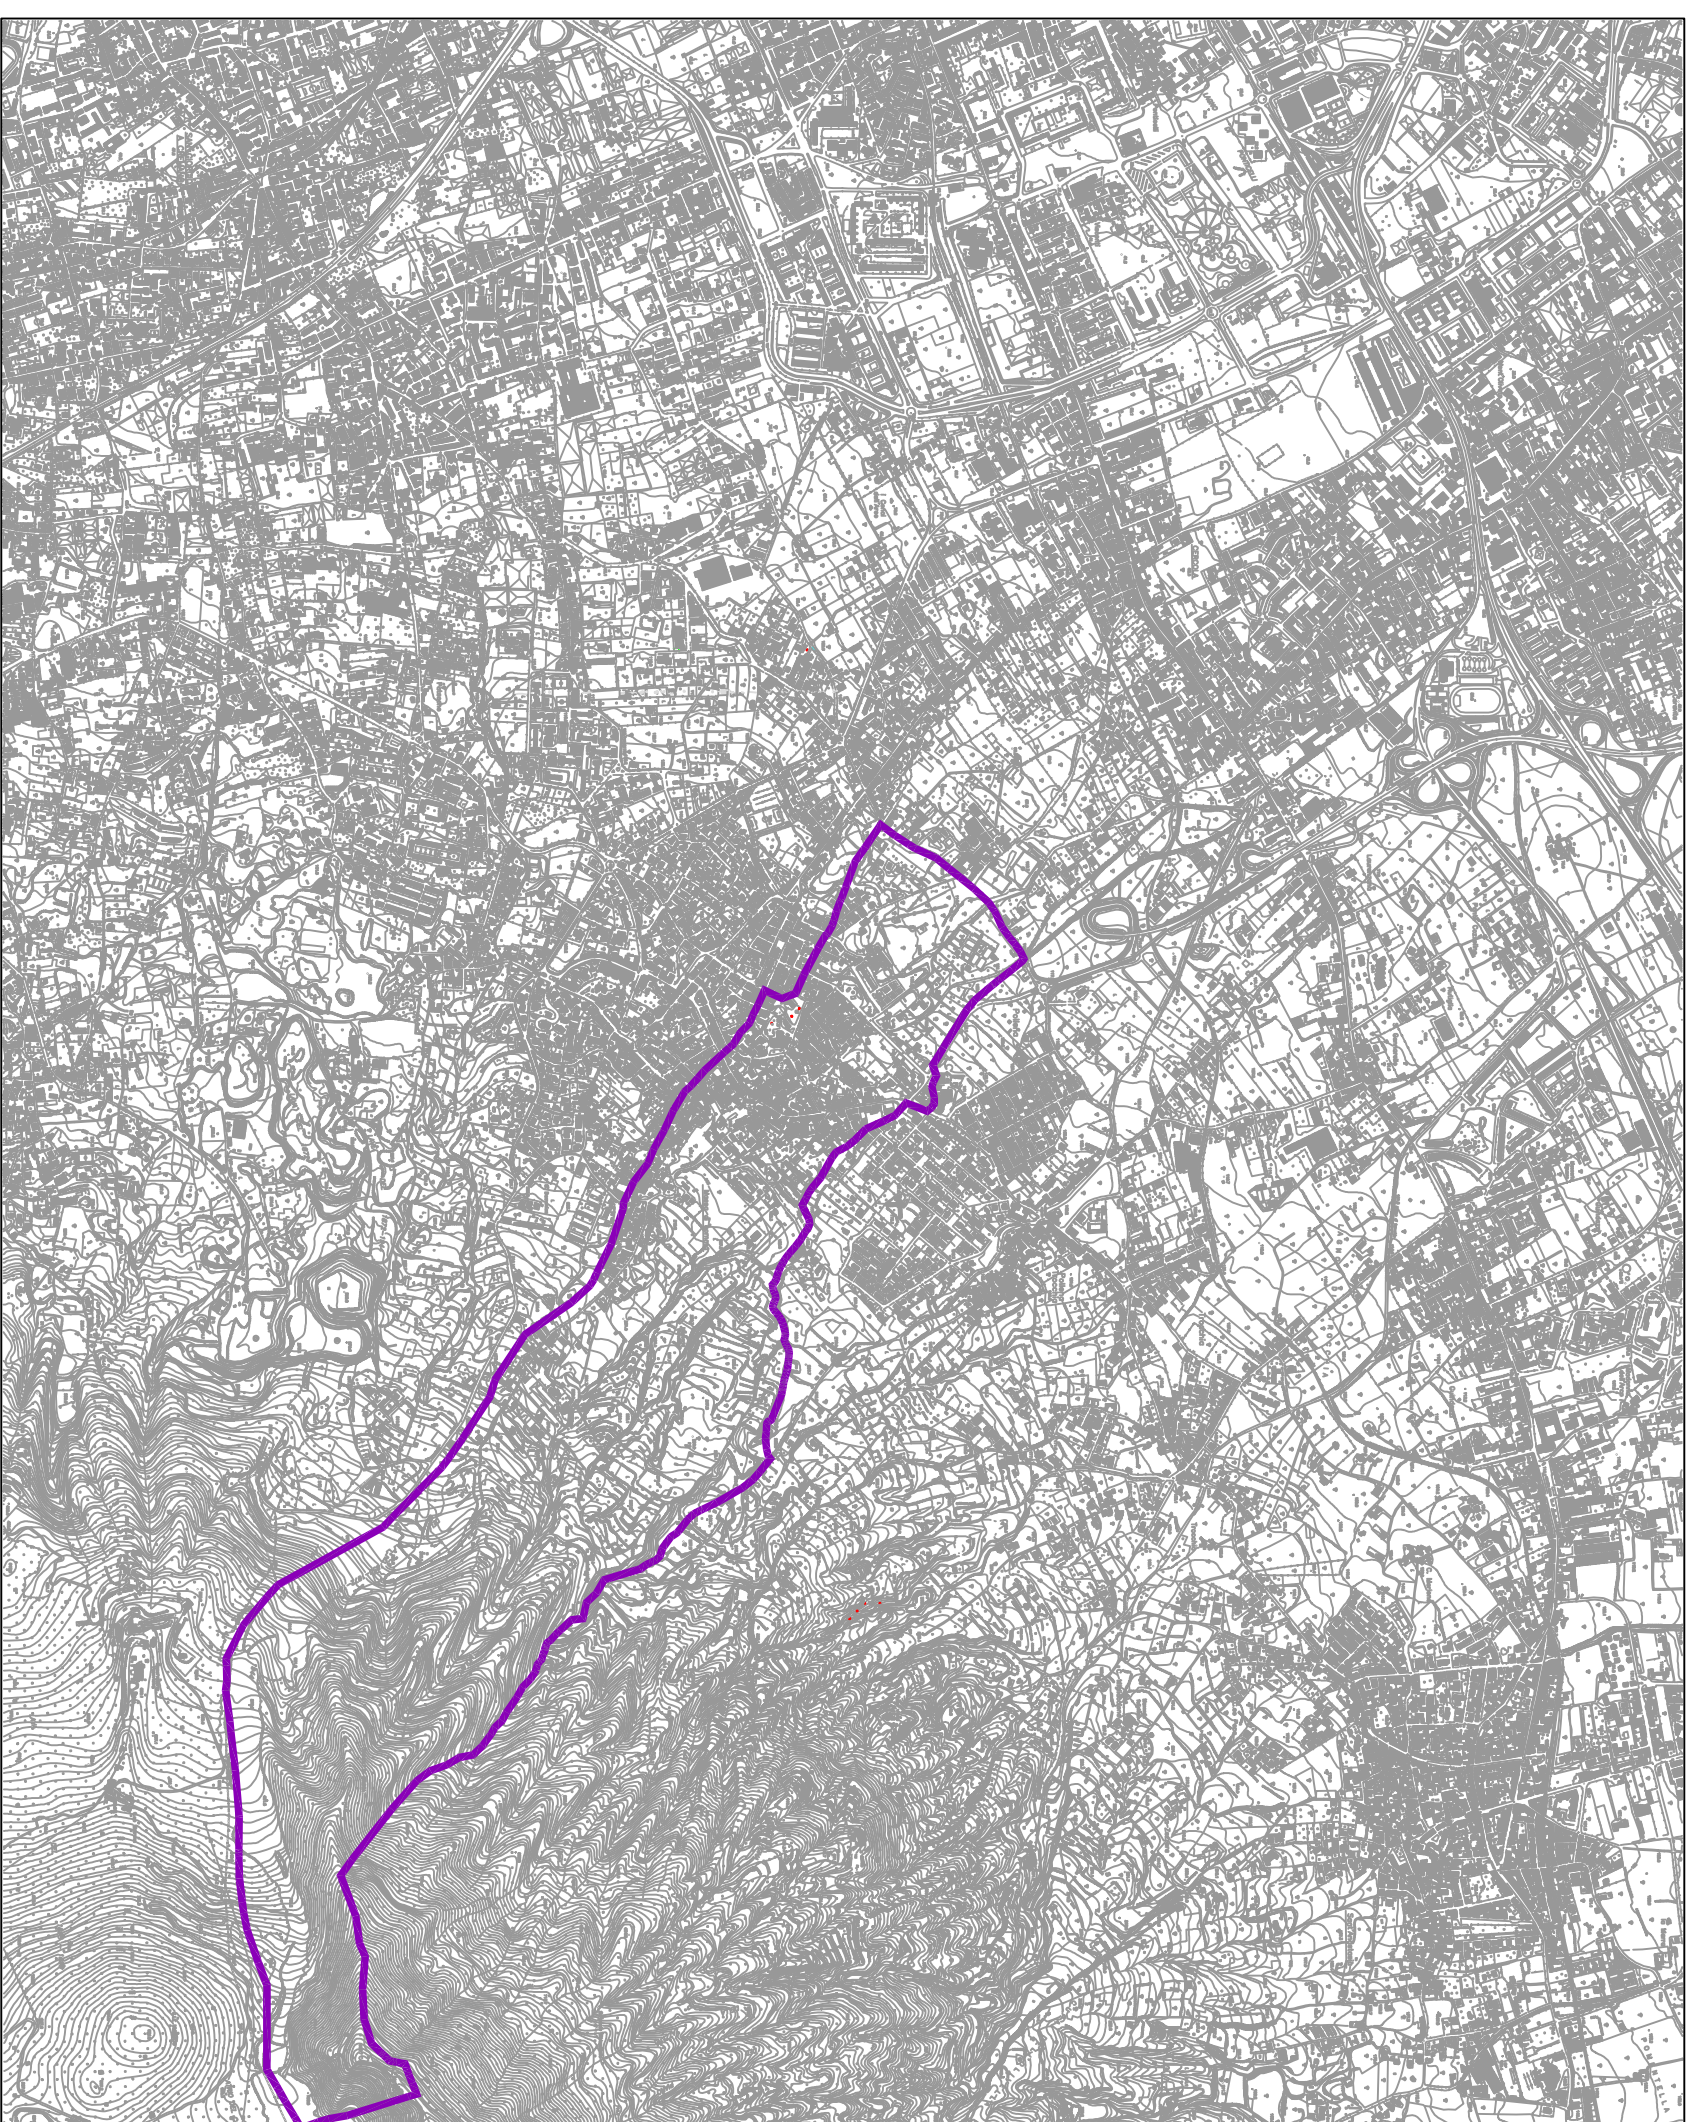

COMUNE DI MASSA DI SOMMA
(Provincia di Napoli)

PIANO URBANISTICO COMUNALE
Legge Regionale 16/2004

STATO DI FATTO

INQUADRAMENTO GENERALE

TAVOLA 1

scala 1:25.000

LEGENDA

— CONFINI COMUNALI